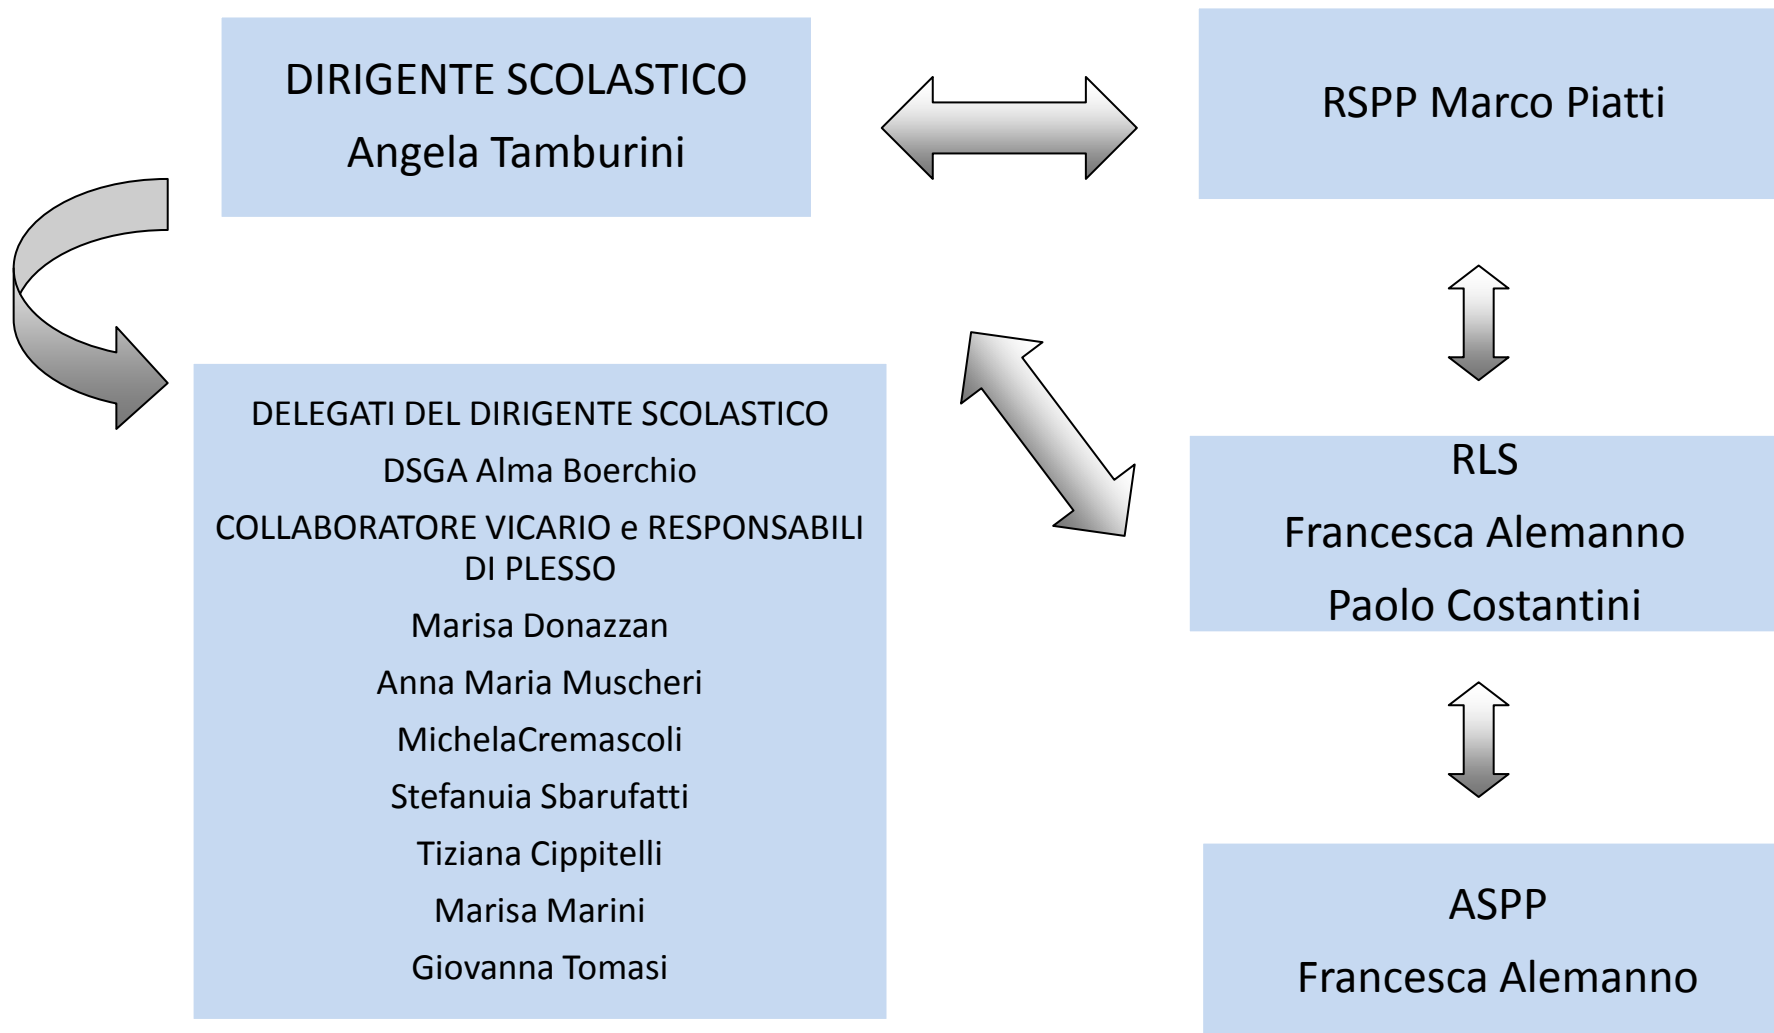

ALL: A ORGANIGRAMMA SICUREZZA - I.C: DANTE ALIGHIERI – a.s. 2014-2015 Prot. 3518/A29 del 27.10.2014

INFANZIA F.LLI CERVI : Giacomelli Valeria,
Messinese Orsola.

PRIMARIA F.LLI CERVI: Caracciolo Brunilla,
Pellitta Giuseppina, Valentino Claudia.

**ADDETTI
PRONTO
SOCCORSO**

PRIMARIA RODARI : Alemanno Francesca,
Apicella Rita, Griffini Paola, Limasco M.Grazia,
Pezzolo Ivana, Tedesco Vittoria

PRIMARIA SACCO E VANZETTI: Cardillo Lelia,
Colombani Monica, Cremascoli Michela,
Garofalo Marcia, Travaini Paola