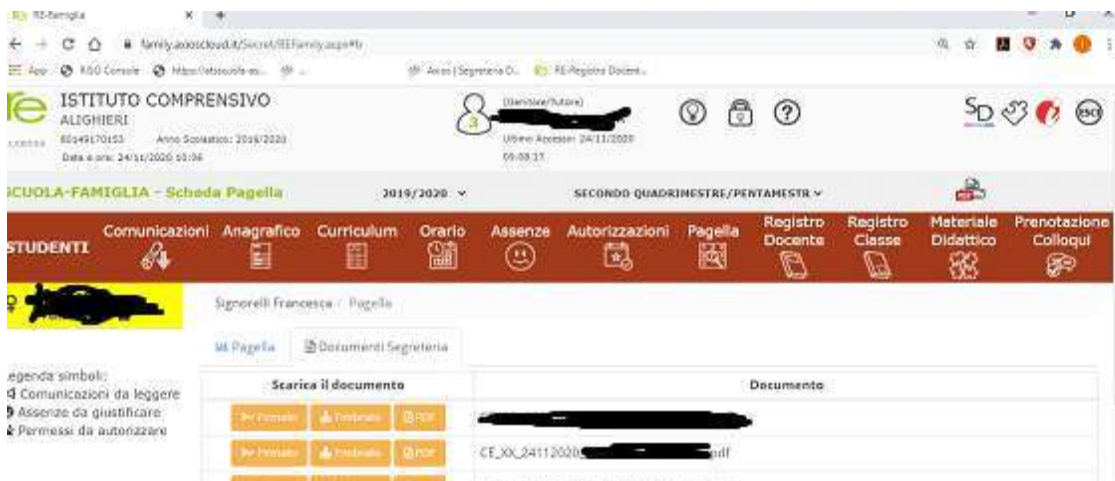

CONSEGNA CONSIGLIO ORIENTATIVO AGLI ALUNNI DELLE CLASSI TERZE DELLA SCUOLA SECONDARIA DI 1° GRADO A.S.2020-2021

Le famiglie degli alunni delle classi terze della scuola secondaria di 1° grado troveranno il Consiglio Orientativo sul Registro Elettronico, nella sezione DOCUMENTI DI SEGRETERIA, posta accanto alla sezione PAGELLA.

Per visualizzarlo è sufficiente entrare nel registro elettronico dell'alunno, come se si volesse vedere la pagella dell'anno precedente (IMPOSTANDO A.S. 2019/2020, SECONDO QUADRIMESTRE).

Sarà così disponibile la sezione DOCUMENTI DI SEGRETERIA, nel quale si troverà il documento CE_XX